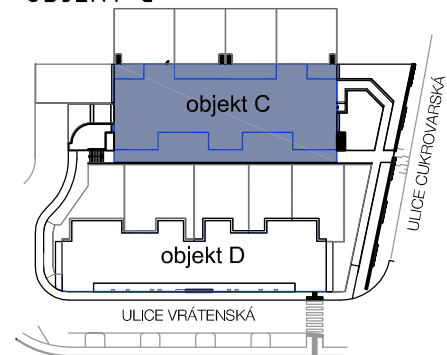

3.NP - C12

C12

4+kk s terasou a balkonem ve 3.NP			
C12	1.01	zádveří	3,8
	1.02	chodba	6,4
	1.03	obývací pokoj	26,4
	1.04	ložnice	13,9
	1.05	ložnice	11,7
	1.06	ložnice	12,3
	1.07	koupelna	4,3
	1.08	wc	2,5
	1.09	koupelna v ložnici	3,1
	1.10	komora	1,4
	SC 3	sklep v 1NP	2,3
	Celková podlahová plocha		88,1
	1.11	terasa	4,6
1.12	balkon	5,4	

OBJEKT C

3.NP - C12

SKLEP V 1NP K BYTU C12

POHLED ZÁPADNÍ

M 1:100