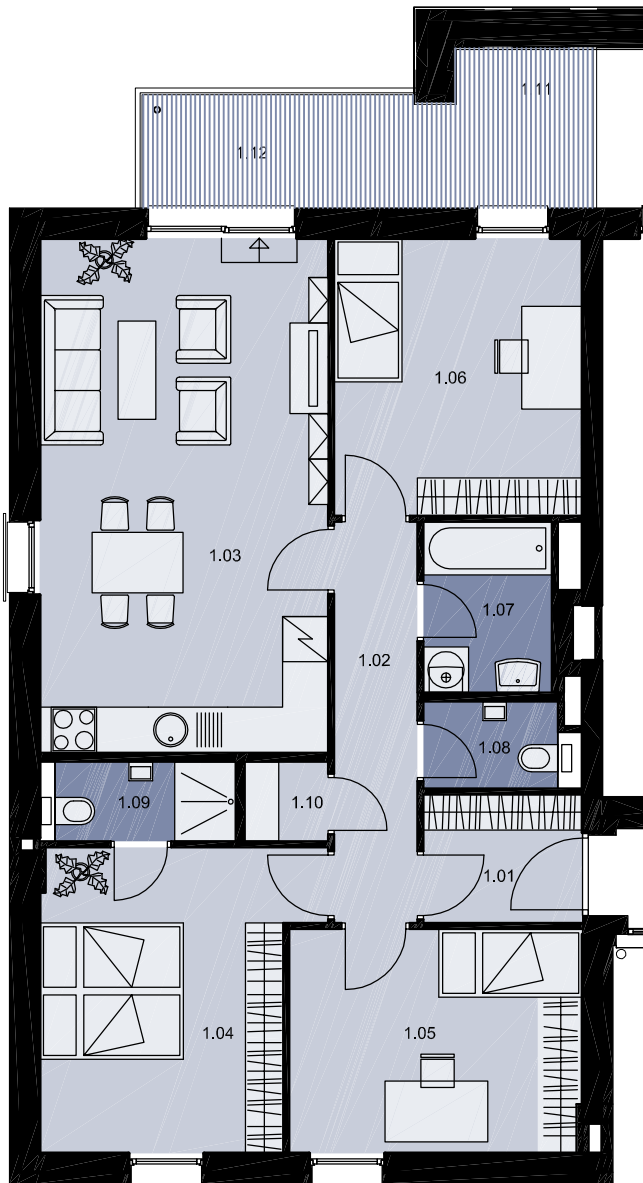

3.NP - C12

C12

4+kk s terasou a balkonem ve 3.NP			
C12	1.01	zádveří	3,8
	1.02	chodba	6,4
	1.03	obývací pokoj	26,4
	1.04	ložnice	13,9
	1.05	ložnice	11,7
	1.06	ložnice	12,3
	1.07	koupelna	4,3
	1.08	wc	2,5
	1.09	koupelna v ložnici	3,1
	1.10	komora	1,4
	SC 3	sklep v 1NP	2,3
	Celková podlahová plocha		88,1
	1.11	terasa	4,6
1.12	balkon	5,4	

OBJEKT C

3.NP - C12

SKLEP V 1NP K BYTU C12

POHLED ZÁPADNÍ

M 1:100