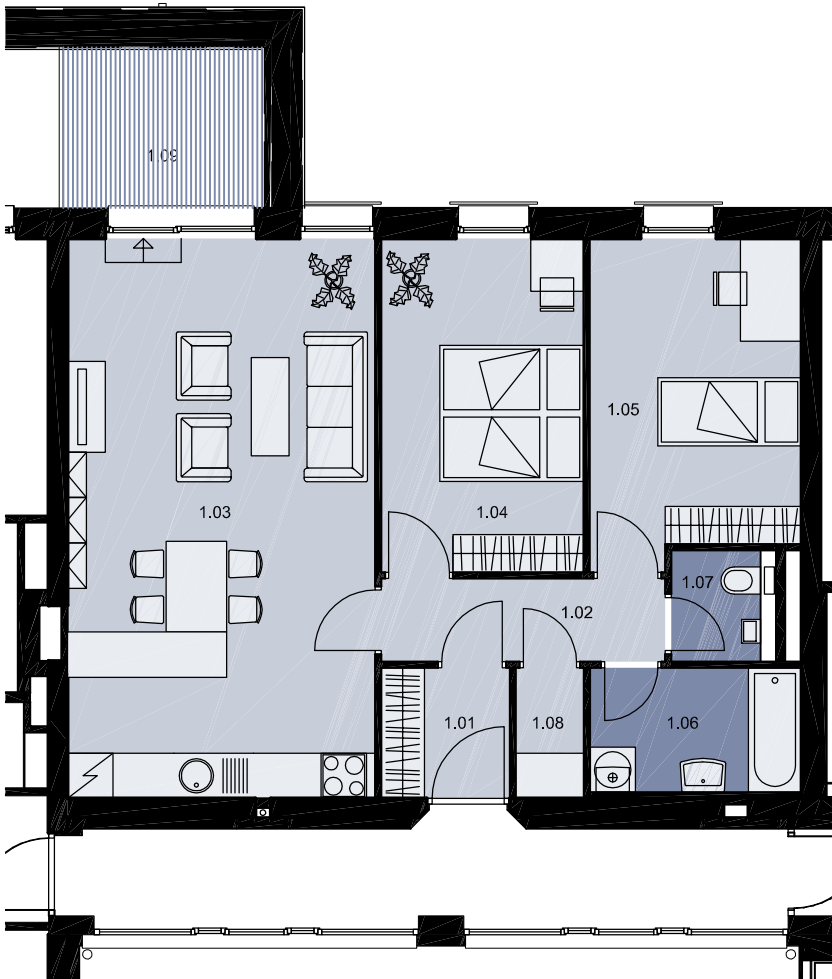

## 3.NP - C13

## C13

| 3+kk s terasou ve 3.NP   |        |               |      |
|--------------------------|--------|---------------|------|
| C13                      | 1.01   | zádveří       | 3,2  |
|                          | 1.02   | chodba        | 4,5  |
|                          | 1.03   | obývací pokoj | 30,4 |
|                          | 1.04   | ložnice       | 12,3 |
|                          | 1.05   | ložnice       | 12,0 |
|                          | 1.06   | koupelna      | 5,0  |
|                          | 1.07   | wc            | 2,2  |
|                          | 1.08   | komora        | 1,7  |
|                          | SC 5   | sklep v 1NP   | 2,0  |
| Celková podlahová plocha |        | <b>73,3</b>   |      |
| 1.09                     | terasa | 5,7           |      |

## POHLED ZÁPADNÍ

M 1:100