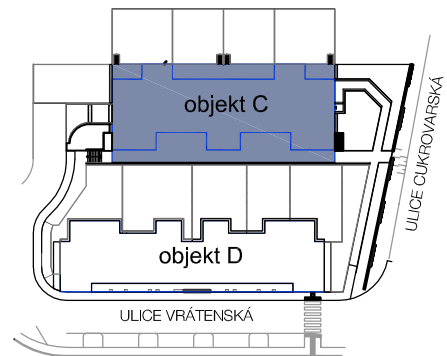

3.NP - C13

C13

3+kk s terasou ve 3.NP			
C13	1.01	zádveří	3,2
	1.02	chodba	4,5
	1.03	obývací pokoj	30,4
	1.04	ložnice	12,3
	1.05	ložnice	12,0
	1.06	koupelna	5,0
	1.07	wc	2,2
	1.08	komora	1,7
	SC 5	sklep v 1NP	2,0
Celková podlahová plocha		73,3	
1.09	terasa	5,7	

OBJEKT C

3.NP - C13

SKLEP V 1NP K BYTU C13

POHLED ZÁPADNÍ

M 1:100