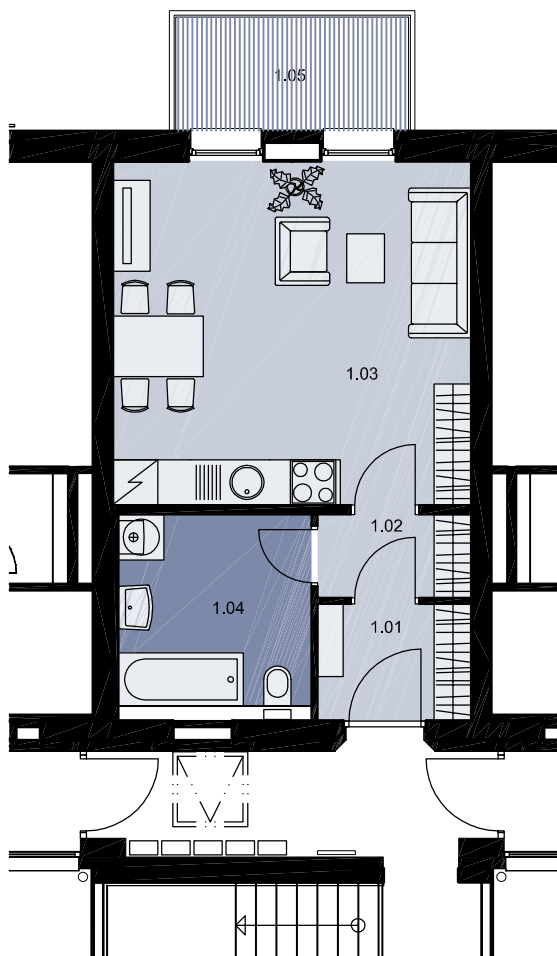

3.NP - C14

C14

1+kk s balkonem ve 3.NP			
C14	1.01	zádveří	3,3
	1.02	chodba	2,5
	1.03	obývací pokoj	21,9
	1.04	koupelna	7,5
	SC 7	sklep v 1NP	1,9
	Celková podlahová plocha		37,1
	1.09	balkon	4,6

OBJEKT C

3.NP - C14

SKLEP V 1NP K BYTU C14

POHLED ZÁPADNÍ

M 1:100