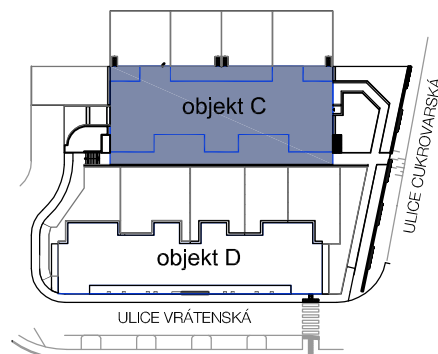

3.NP - C15

C15

3+kk s terasou ve 3.NP			
C15	1.01	zádveří	3,2
	1.02	chodba	4,5
	1.03	obývací pokoj	30,4
	1.04	ložnice	12,3
	1.05	ložnice	12,0
	1.06	koupelna	5,0
	1.07	wc	2,2
	1.08	komora	1,7
	SC 6	sklep v 1NP	2,0
	Celková podlahová plocha		73,3
1.09	terasa	5,7	

OBJEKT C

3.NP - C15

SKLEP V 1NP K BYTU C15

POHLED ZÁPADNÍ

M 1:100