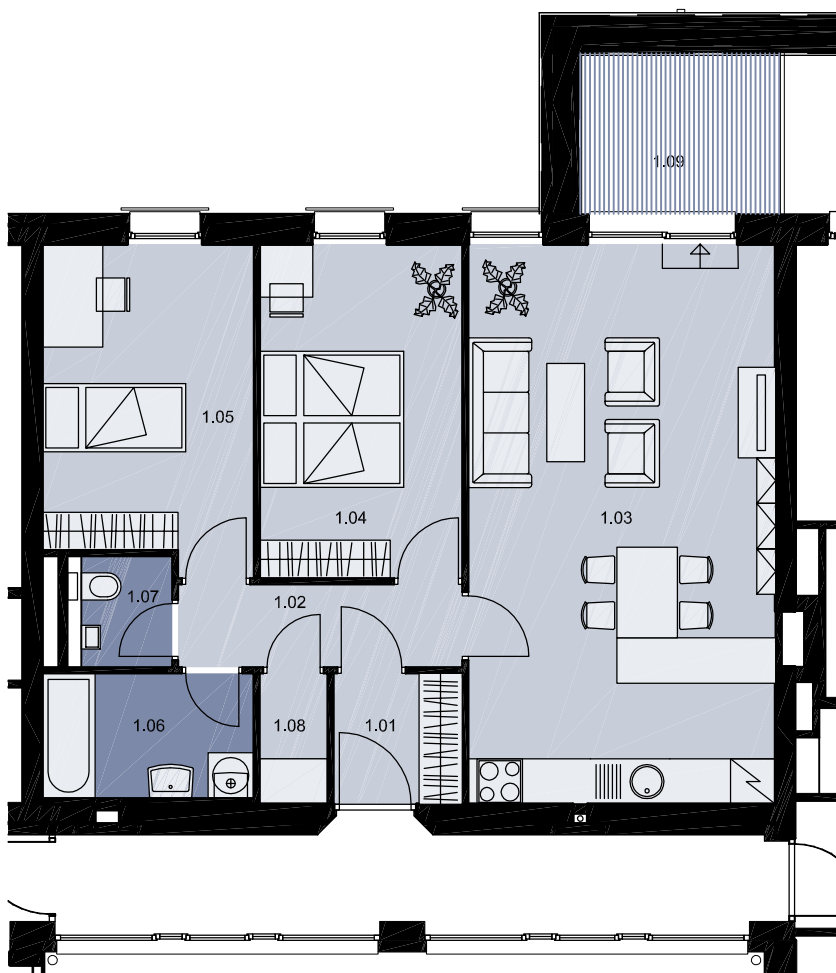

3.NP - C15

C15

3+kk s terasou ve 3.NP			
C15	1.01	zádveří	3,2
	1.02	chodba	4,5
	1.03	obývací pokoj	30,4
	1.04	ložnice	12,3
	1.05	ložnice	12,0
	1.06	koupelna	5,0
	1.07	wc	2,2
	1.08	komora	1,7
	SC 6	sklep v 1NP	2,0
	Celková podlahová plocha		73,3
1.09	terasa	5,7	

OBJEKT C

3.NP - C15

SKLEP V 1NP K BYTU C15

POHLED ZÁPADNÍ

M 1:100