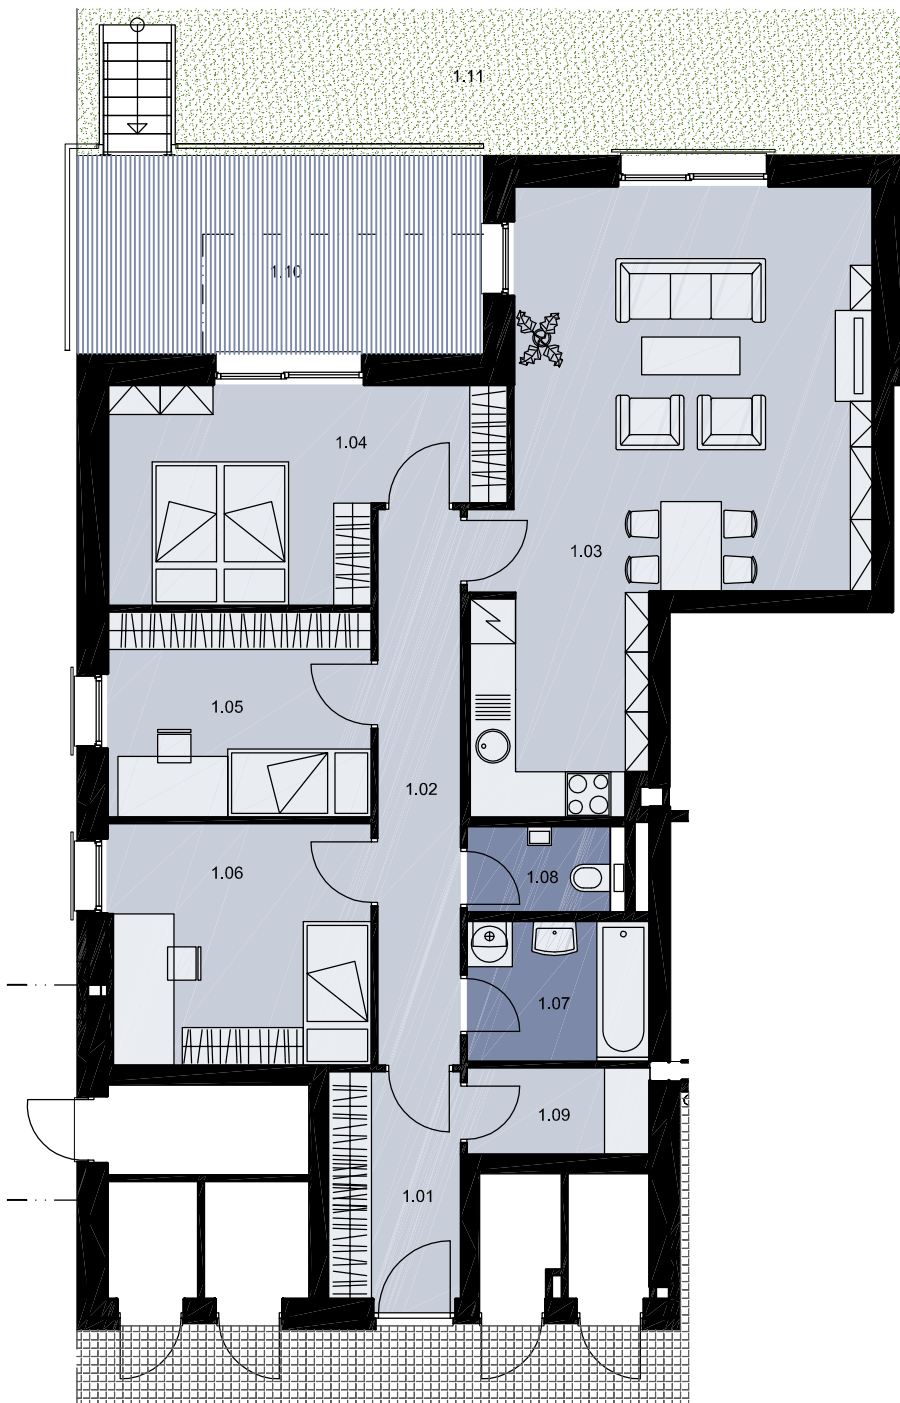

1.NP - C1

C1

4+kk s terasou a zahradou v 1.NP		
1.01	zádveří	5,6
1.02	chodba	8,8
1.03	obývací pokoj	33,5
1.04	ložnice	13,4
1.05	ložnice	9,9
1.06	ložnice	11,3
1.07	koupelna	4,8
1.08	wc	2,8
1.09	komora	2,9
Celková podlahová plocha		93,0
1.10	terasa	14,1
1.11	zahrada	109,3

OBJEKT C

1.NP - C1

POHLED ZÁPADNÍ