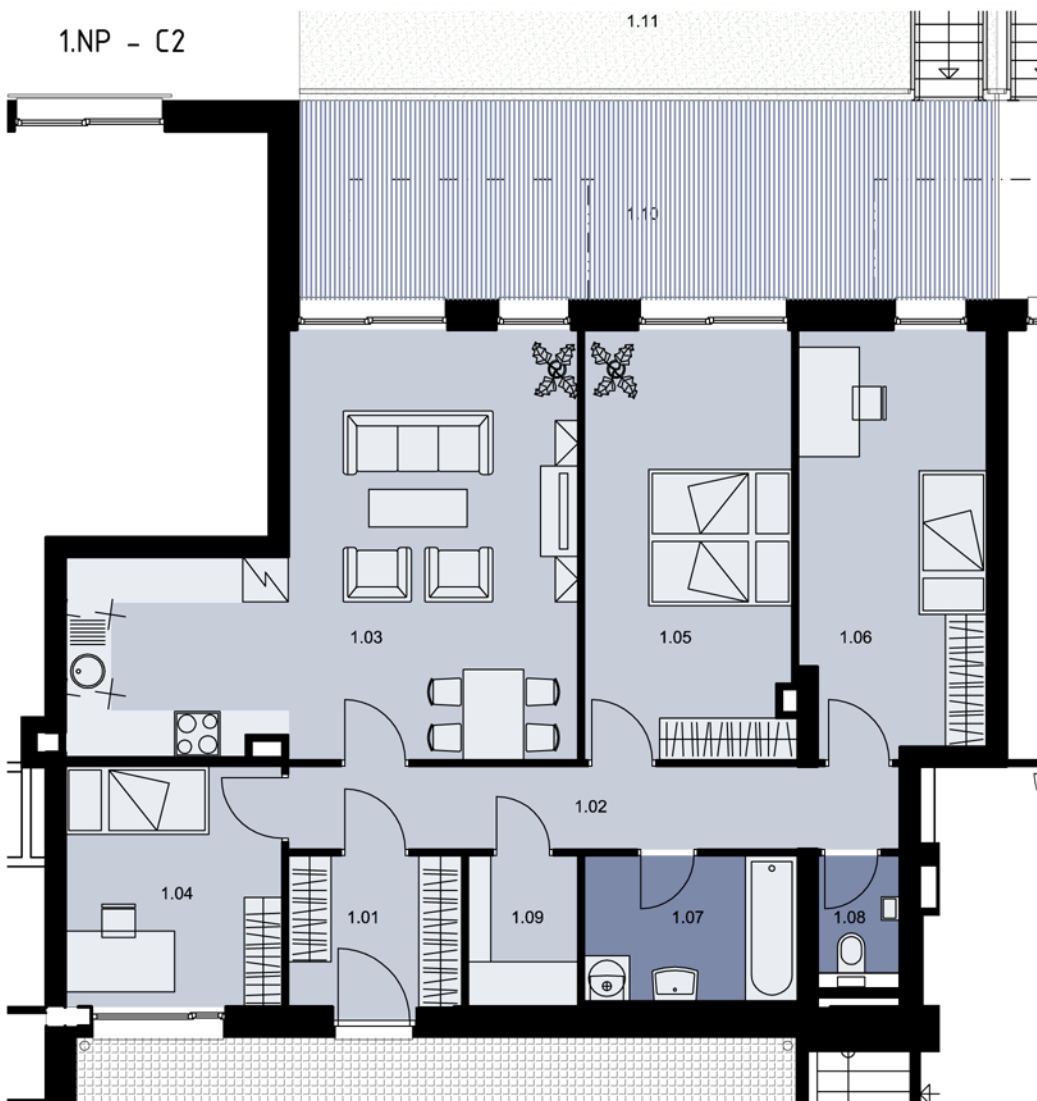

1.NP - C2

C2

4+kk s terasou a zahradou v 1.NP		
1.01	zábveří	5,1
1.02	chodba	9,6
1.03	obývací pokoj	30,0
1.04	ložnice	9,4
1.05	ložnice	16,1
1.06	ložnice	14,0
1.07	koupelna	5,9
1.08	wc	2,3
1.09	komora	3,1
SC 1	sklep v 1NP	3,3
Celková podlahová plocha		98,8
1.10	terasa	24,1
1.11	zahrada	92,3

OBJEKT C

SKLEP V 1NP K BYTU C2

POHLED ZÁPADNÍ

M 1:100