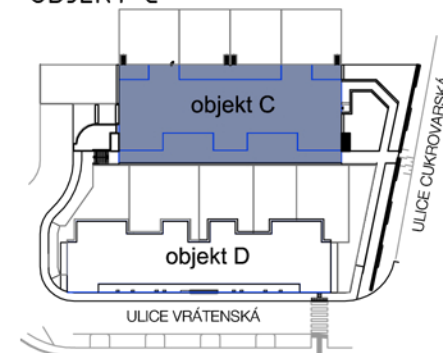

1.NP - C2

C2

4+kk s terasou a zahradou v 1.NP		
1.01	zábveří	5,1
1.02	chodba	9,6
1.03	obývací pokoj	30,0
1.04	ložnice	9,4
1.05	ložnice	16,1
1.06	ložnice	14,0
1.07	koupelna	5,9
1.08	wc	2,3
1.09	komora	3,1
SC 1	sklep v 1NP	3,3
Celková podlahová plocha		98,8
1.10	terasa	24,1
1.11	zahrada	92,3

OBJEKT C

SKLEP V 1NP K BYTU C2

POHLED ZÁPADNÍ

M 1:100