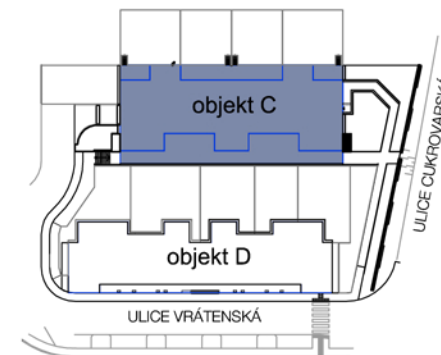

1.NP - C3

C3

| 4+kk s terasou a zahradou v 1.NP | | |
|----------------------------------|---------------|-------------|
| 1.01 | zádveří | 5,1 |
| 1.02 | chodba | 9,6 |
| 1.03 | obývací pokoj | 30,0 |
| 1.04 | ložnice | 9,4 |
| 1.05 | ložnice | 16,1 |
| 1.06 | ložnice | 14,2 |
| 1.07 | koupelna | 5,9 |
| 1.08 | wc | 2,5 |
| 1.09 | komora | 3,1 |
| SC 10 | sklep v 1NP | 3,3 |
| Celková podlahová plocha | | 99,2 |
| 1.10 | terasa | 24,2 |
| 1.11 | zahrada | 92,3 |

OBJEKT C

1.NP - C3

SKLEP V 1NP K BYTU C3

POHLED ZÁPADNÍ

M 1:100