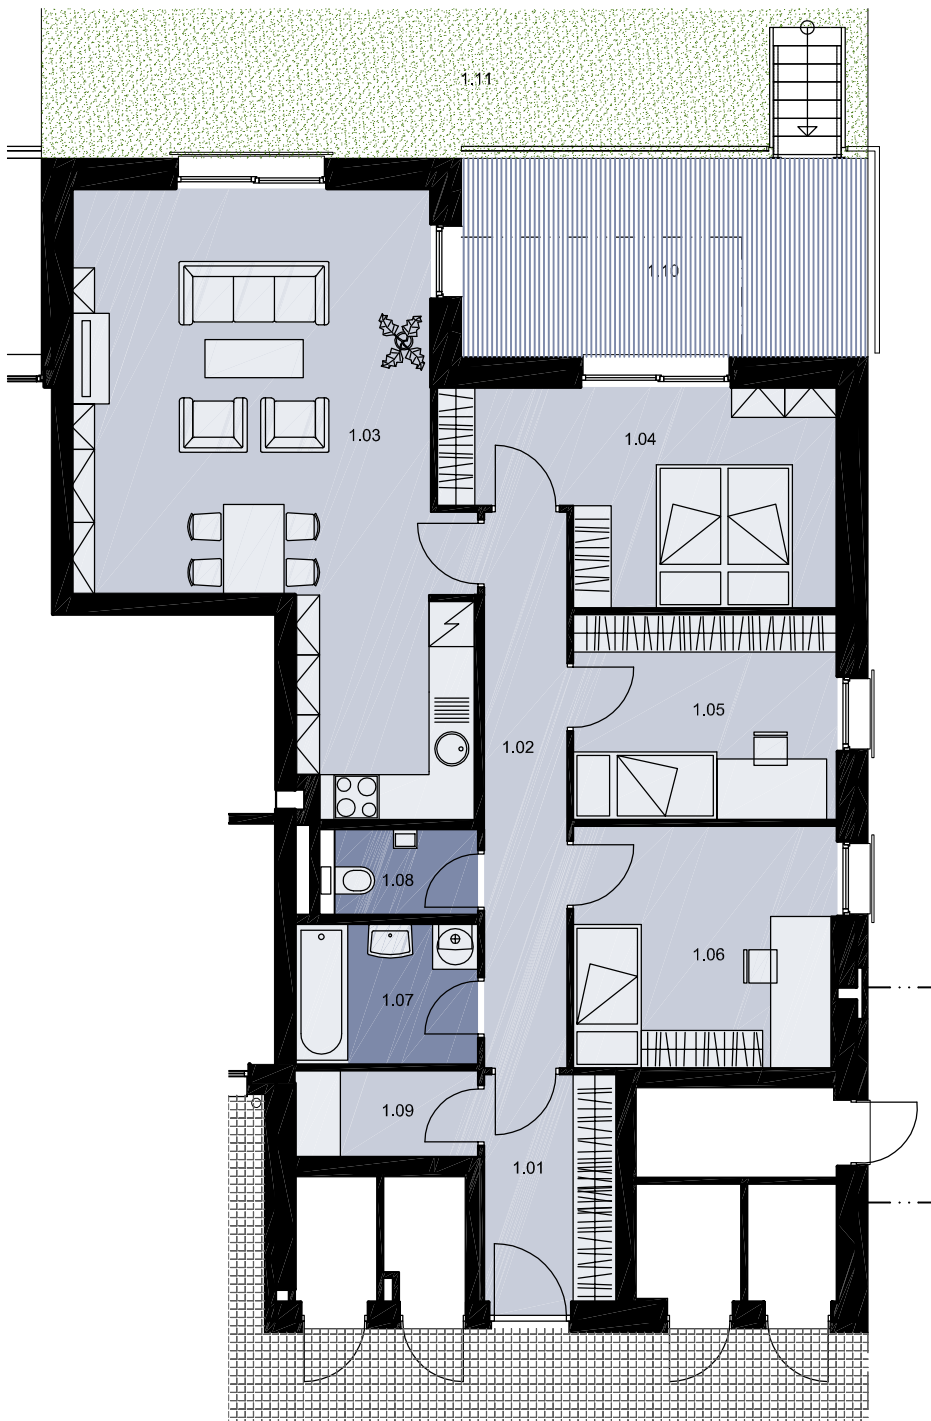

1.NP - C4

C4

4+kk s terasou a zahradou v 1.NP		
1.01	zádveří	5,6
1.02	chodba	8,8
1.03	obývací pokoj	33,5
1.04	ložnice	13,4
1.05	ložnice	9,9
1.06	ložnice	11,3
1.07	koupelna	4,8
1.08	wc	2,8
1.09	komora	2,9
Celková podlahová plocha		93,0
1.10	terasa	14,1
1.11	zahrada	109,3

OBJEKT C

1.NP - C4

POHLED ZÁPADNÍ