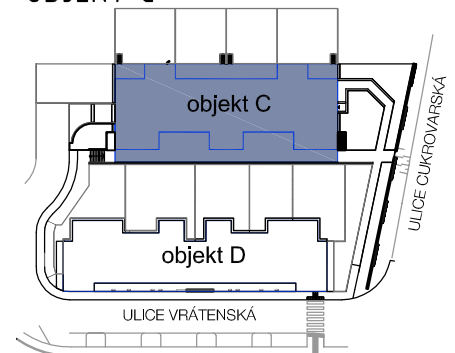

1.NP - C4

C4

4+kk s terasou a zahradou v 1.NP		
1.01	zádveří	5,6
1.02	chodba	8,8
1.03	obývací pokoj	33,5
1.04	ložnice	13,4
1.05	ložnice	9,9
1.06	ložnice	11,3
1.07	koupelna	4,8
1.08	wc	2,8
1.09	komora	2,9
Celková podlahová plocha		93,0
1.10	terasa	14,1
1.11	zahrada	109,3

OBJEKT C

1.NP - C4

POHLED ZÁPADNÍ