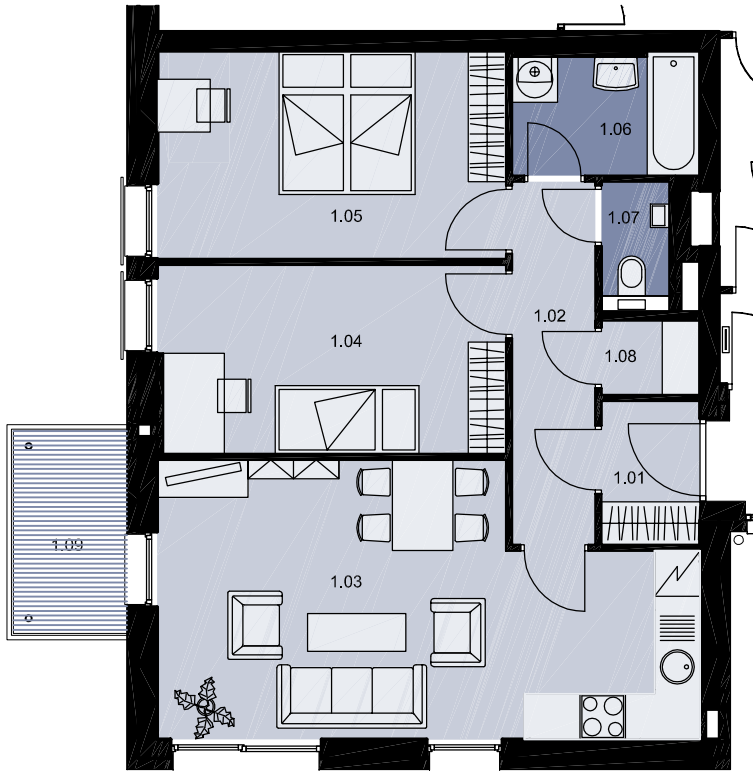

2.NP - C5

C5

3+kk s balkonem ve 2.NP			
C5	1.01	zádveří	2,7
	1.02	chodba	5,8
	1.03	obývací pokoj	23,8
	1.04	ložnice	11,9
	1.05	ložnice	13,0
	1.06	koupelna	4,3
	1.07	wc	1,9
	1.08	komora	1,4
	Celková podlahová plocha		64,8
1.09	balkon	4,0	

OBJEKT C

2.NP - C5

POHLED ZÁPADNÍ

M 1:100