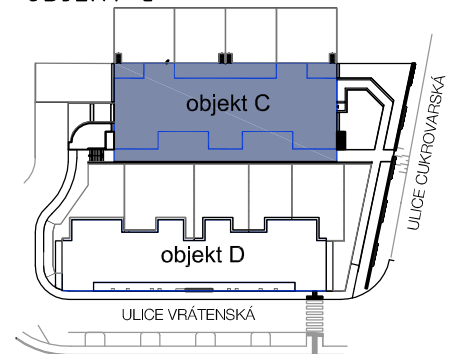

2.NP - C5

C5

3+kk s balkonem ve 2.NP			
C5	1.01	zádveří	2,7
	1.02	chodba	5,8
	1.03	obývací pokoj	23,8
	1.04	ložnice	11,9
	1.05	ložnice	13,0
	1.06	koupelna	4,3
	1.07	wc	1,9
	1.08	komora	1,4
	Celková podlahová plocha		64,8
1.09	balkon	4,0	

OBJEKT C

2.NP - C5

POHLED ZÁPADNÍ

M 1:100