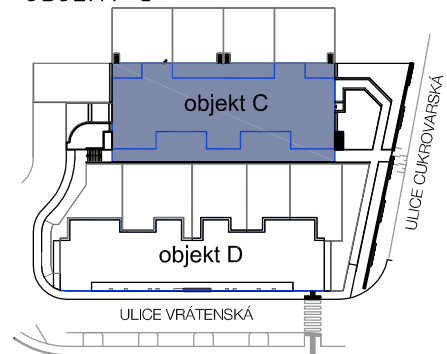

2.NP - C6

C6

2+kk s balkonem ve 2.NP			
C6	1.01	zádveří	3,4
	1.02	chodba	3,9
	1.03	obývací pokoj	25,8
	1.04	ložnice	14,7
	1.05	koupelna	4,9
	SC 2	sklep v 1NP	2,0
		Celková podlahová plocha	54,7
	1.06	balkon	5,4

OBJEKT C

2.NP - BYT C6

SKLEP V 1NP K BYTU C6

POHLED ZÁPADNÍ

M 1:100