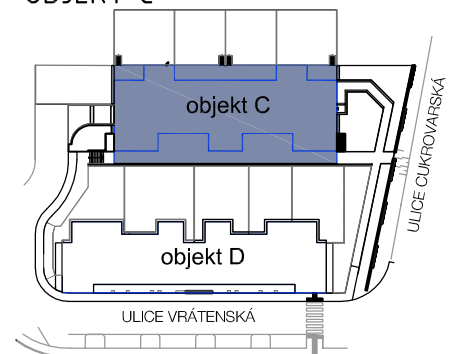

2.NP - C7

C7

2+kk s balkonem ve 2.NP			
C7	1.01	zádveří	4,0
	1.02	chodba	3,4
	1.03	obývací pokoj	22,0
	1.04	ložnice	12,9
	1.05	koupelna	4,6
	1.06	komora	2,7
	Celková podlahová plocha		49,6
1.07	balkon	4,6	

OBJEKT C

2.NP - C7

POHLED ZÁPADNÍ

M 1:100