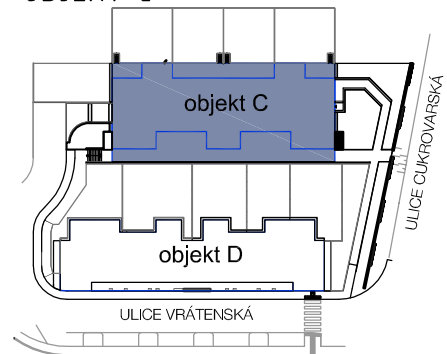

2.NP - C8

C8

1+kk s balkonem ve 2.NP			
C8	1.01	zádveří	4,1
	1.02	chodba	2,9
	1.03	obývací pokoj	21,5
	1.04	koupelna	6,7
	SC 4	sklep v 1NP	1,9
	Celková podlahová plocha		37,1
	1.05	balkon	4,6

OBJEKT C

2.NP - C8

SKLEP V 1NP K BYTU C8

POHLED ZÁPADNÍ

M 1:100