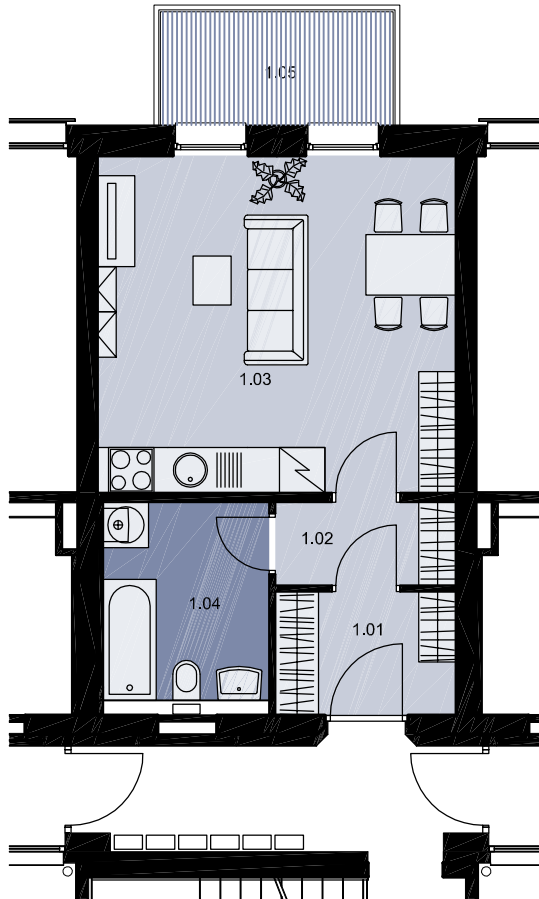

2.NP - C8

C8

1+kk s balkonem ve 2.NP			
C8	1.01	zádveří	4,1
	1.02	chodba	2,9
	1.03	obývací pokoj	21,5
	1.04	koupelna	6,7
	SC 4	sklep v 1NP	1,9
	Celková podlahová plocha		37,1
	1.05	balkon	4,6

OBJEKT C

2.NP - C8

SKLEP V 1NP K BYTU C8

POHLED ZÁPADNÍ

M 1:100