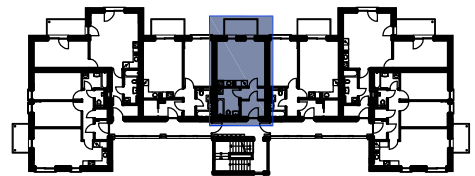

2.NP - C8

C8

1+kk s balkonem ve 2.NP			
C8	1.01	zádveří	4,1
	1.02	chodba	2,9
	1.03	obývací pokoj	21,5
	1.04	koupelna	6,7
	SC 4	sklep v 1NP	1,9
	Celková podlahová plocha		37,1
	1.05	balkon	4,6

OBJEKT C

2.NP - C8

SKLEP V 1NP K BYTU C8

POHLED ZÁPADNÍ

M 1:100