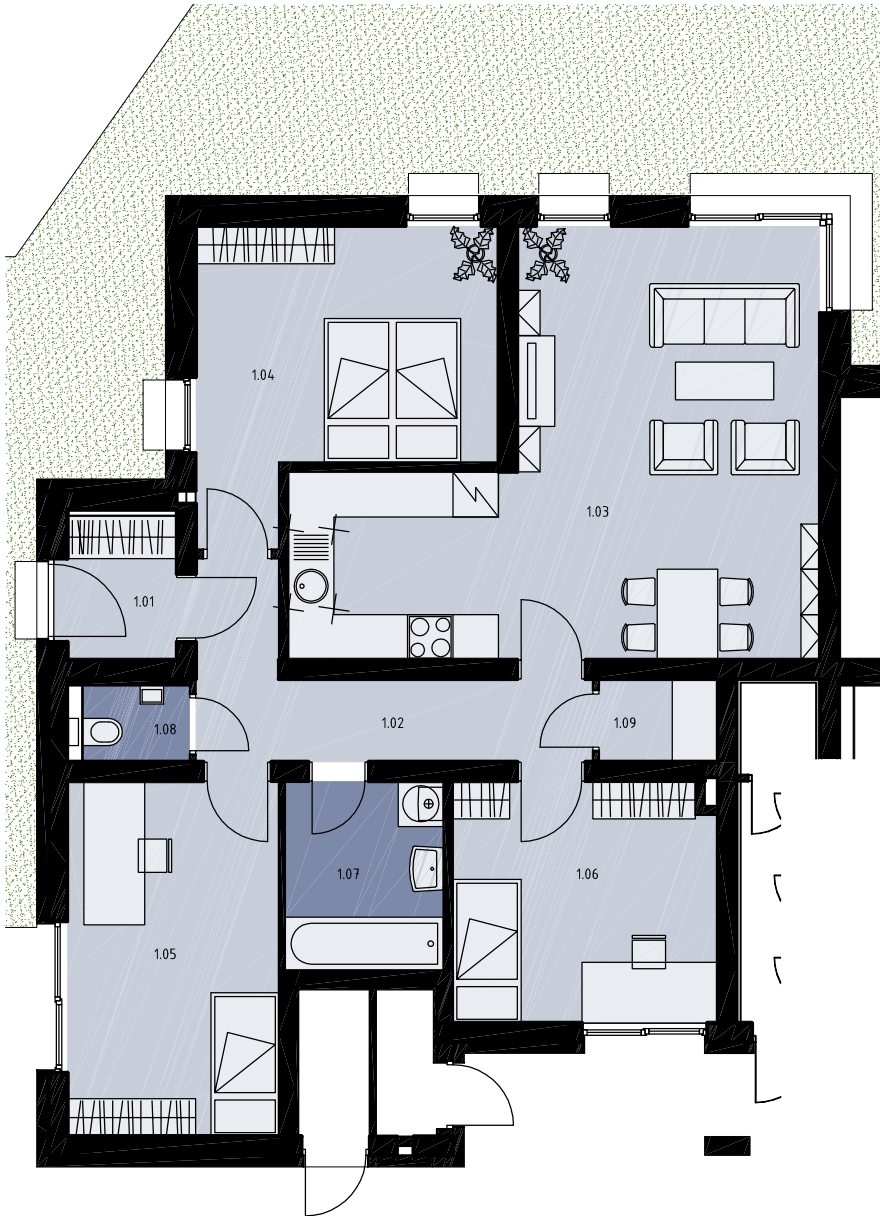

## 1.NP - D1

## D1

4+kk se zahradou v 1.NP		
1.01	zádveří	3,1
1.02	chodba	7,8
1.03	obývací pokoj	30,8
1.04	ložnice	14,1
1.05	ložnice	13,3
1.06	ložnice	11,2
1.07	koupelna	5,5
1.08	wc	1,8
1.09	komora	1,8
Celková podlahová plocha		<b>89,4</b>
1.10	zahradu	103,9

## OBJEKT D

## POHLED ZÁPADNÍ

M 1:100