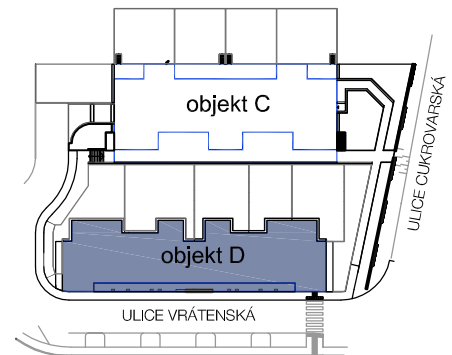

1.NP - D1

D1

4+kk se zahradou v 1.NP		
1.01	zádveří	3,1
1.02	chodba	7,8
1.03	obývací pokoj	30,8
1.04	ložnice	14,1
1.05	ložnice	13,3
1.06	ložnice	11,2
1.07	koupelna	5,5
1.08	wc	1,8
1.09	komora	1,8
Celková podlahová plocha		89,4
1.10	zahradu	103,9

OBJEKT D

1.NP - D1

POHLED ZÁPADNÍ

M 1:100