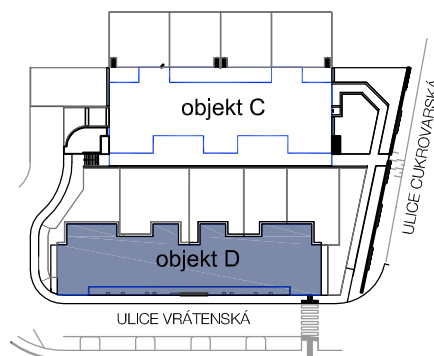

2.NP - D10

D10

3+kk s terasou ve 2.NP			
D10	1.01	zádveří	3,9
	1.02	chodba	8,9
	1.03	obývací pokoj	35,4
	1.04	ložnice	13,1
	1.05	ložnice	14,8
	1.06	koupelna	7,8
	1.07	wc	2,1
	1.08	komora	1,9
	Celková podlahová plocha		87,9
	1.09	terasa	10,4
1.10	terasa	5,0	

OBJEKT D

2.NP - D10

M 1:100

POHLED ZÁPADNÍ