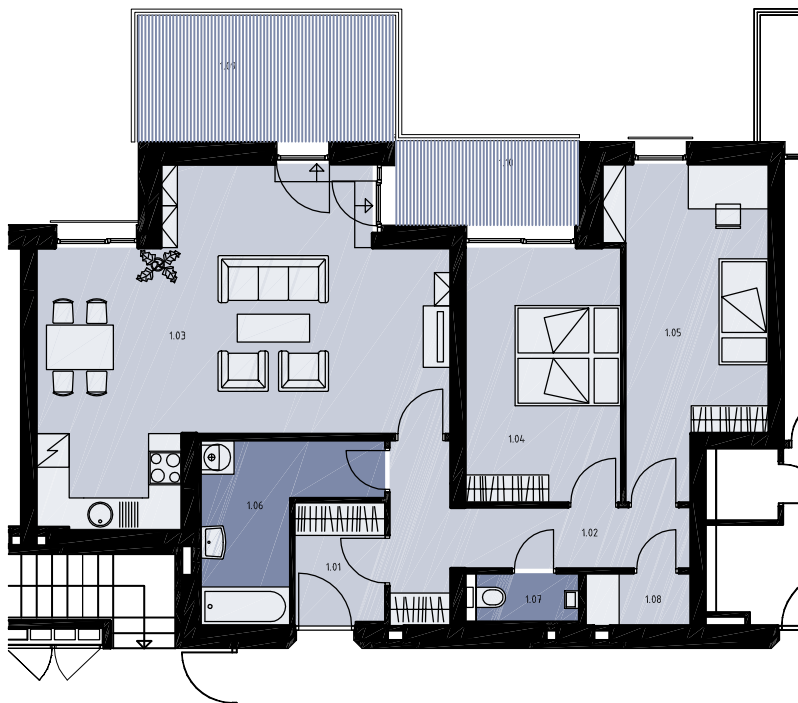

2.NP - D10

D10

3+kk s terasou ve 2.NP			
D10	1.01	zádveří	3,9
	1.02	chodba	8,9
	1.03	obývací pokoj	35,4
	1.04	ložnice	13,1
	1.05	ložnice	14,8
	1.06	koupelna	7,8
	1.07	wc	2,1
	1.08	komora	1,9
	Celková podlahová plocha		87,9
	1.09	terasa	10,4
1.10	terasa	5,0	

OBJEKT D

2.NP - D10

M 1:100

POHLED ZÁPADNÍ