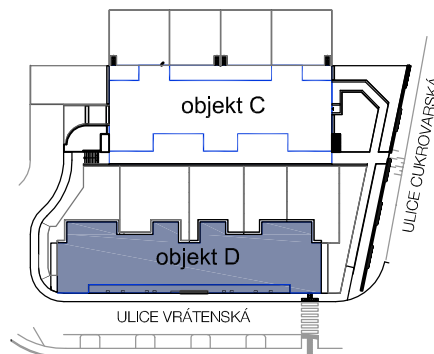

2.NP - D11

D11

2+kk s terasou ve 2.NP			
D11	1.01	zádveří	6,0
	1.02	obývací pokoj	22,7
	1.03	ložnice	11,5
	1.04	koupelna	5,2
	1.05	wc	1,8
	SD 12	sklep v 1NP	1,4
	Celková podlahová plocha		48,6
1.06	terasa	9,6	

OBJEKT D

2.NP - D11

SKLEP V 1NP K BYTU D11

POHLED ZÁPADNÍ

M 1:100