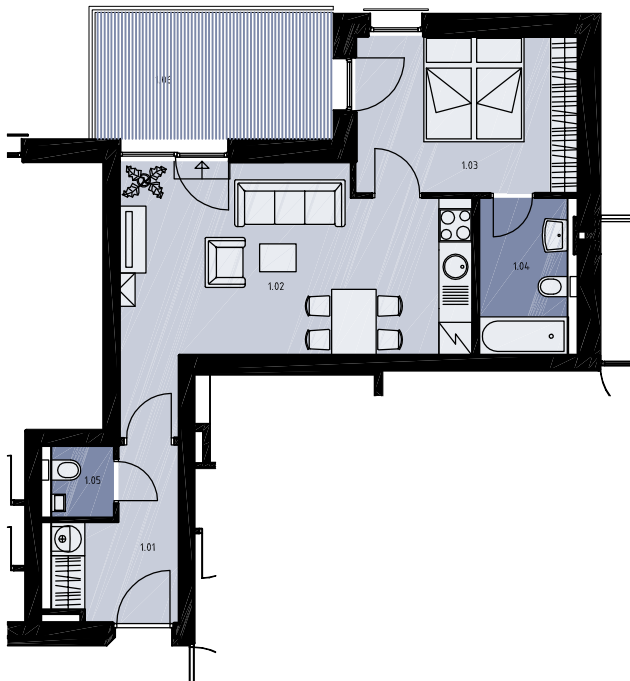

2.NP - D11

D11

2+kk s terasou ve 2.NP			
D11	1.01	zádveří	6,0
	1.02	obývací pokoj	22,7
	1.03	ložnice	11,5
	1.04	koupelna	5,2
	1.05	wc	1,8
	SD 12	sklep v 1NP	1,4
	Celková podlahová plocha		48,6
1.06	terasa	9,6	

OBJEKT D

2.NP - D11

SKLEP V 1NP K BYTU D11

POHLED ZÁPADNÍ

M 1:100