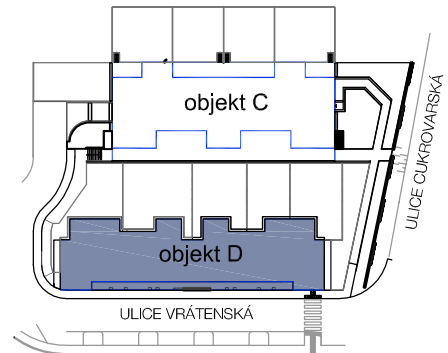

2.NP - D12

D12

2+kk s terasou ve 2.NP			
D12	1.01	zádveří	4,2
	1.02	chodba	3,9
	1.03	obývací pokoj	25,9
	1.04	ložnice	12,2
	1.05	koupelna	5,5
	SD 13	sklep v 1NP	1,3
	Celková podlahová plocha		53,0
	1.06	terasa	3,8

OBJEKT D

2.NP - D12

SKLEP V 1NP K BYTU D12

POHLED ZÁPADNÍ

M 1:100