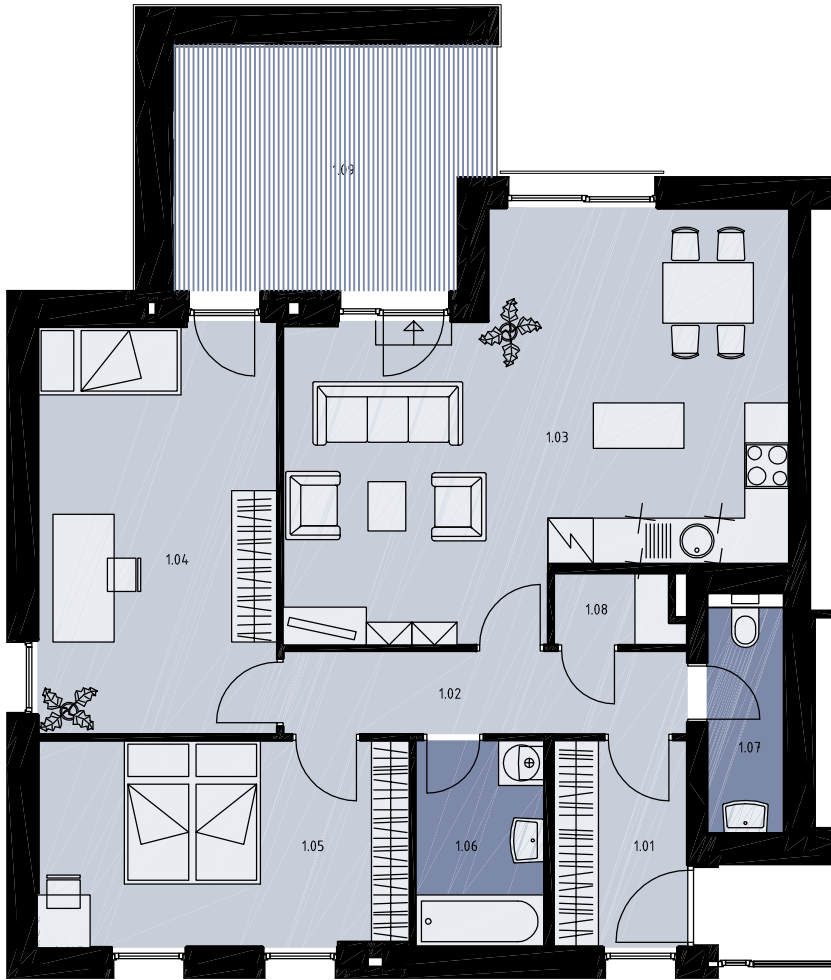

3.NP - D13

D13

3+kk s terasou ve 3.NP			
D13	1.01	zádveří	5,1
	1.02	chodba	6,4
	1.03	obývací pokoj	31,7
	1.04	ložnice	17,5
	1.05	ložnice	13,7
	1.06	koupelna	5,0
	1.07	wc	3,5
	1.08	komora	1,7
	SD 1	sklep v 1NP	2,0
		Celková podlahová plocha	86,6
	1.09	terasa	13,0

OBJEKT D

3.NP - D13

SKLEP V 1NP K BYTU D13

POHLED ZÁPADNÍ

M 1:100