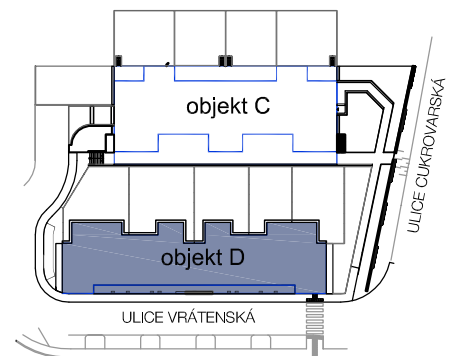

3.NP - D13

D13

3+kk s terasou ve 3.NP			
D13	1.01	zádveří	5,1
	1.02	chodba	6,4
	1.03	obývací pokoj	31,7
	1.04	ložnice	17,5
	1.05	ložnice	13,7
	1.06	koupelna	5,0
	1.07	wc	3,5
	1.08	komora	1,7
	SD 1	sklep v 1NP	2,0
		Celková podlahová plocha	86,6
	1.09	terasa	13,0

OBJEKT D

3.NP - D13

SKLEP V 1NP K BYTU D13

POHLED ZÁPADNÍ

M 1:100