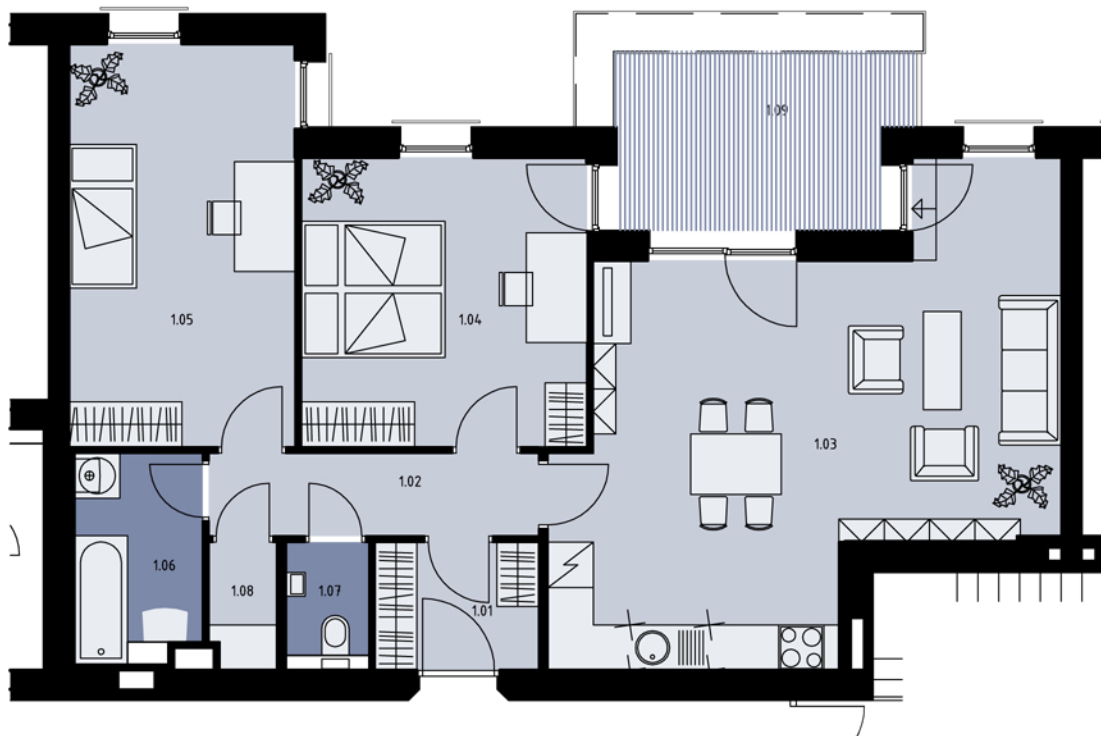

3.NP - D14

M 1:100

D14

3+kk s terasou ve 3.NP			
D14	1.01	zádveří	3,9
	1.02	chodba	5,3
	1.03	obývací pokoj	33,3
	1.04	ložnice	14,9
	1.05	ložnice	16,3
	1.06	koupelna	5,1
	1.07	wc	2,1
	1.08	komora	1,7
	SD 2	sklep v 1NP	1,6
	Celková podlahová plocha		84,2
1.09	terasa	8,8	

OBJEKT D

3.NP - D14

SKLEP V 1NP K BYTU D14

POHLED ZÁPADNÍ