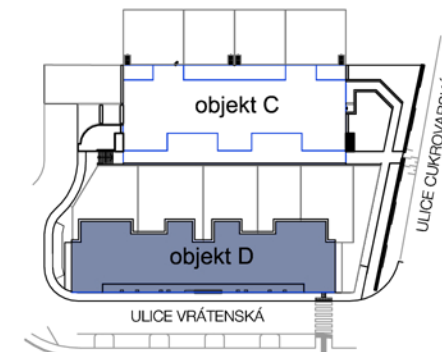

3.NP - D14

M 1:100

D14

3+kk s terasou ve 3.NP			
D14	1.01	zádveří	3,9
	1.02	chodba	5,3
	1.03	obývací pokoj	33,3
	1.04	ložnice	14,9
	1.05	ložnice	16,3
	1.06	koupelna	5,1
	1.07	wc	2,1
	1.08	komora	1,7
	SD 2	sklep v 1NP	1,6
	Celková podlahová plocha		84,2
1.09	terasa	8,8	

OBJEKT D

3.NP - D14

SKLEP V 1NP K BYTU D14

POHLED ZÁPADNÍ