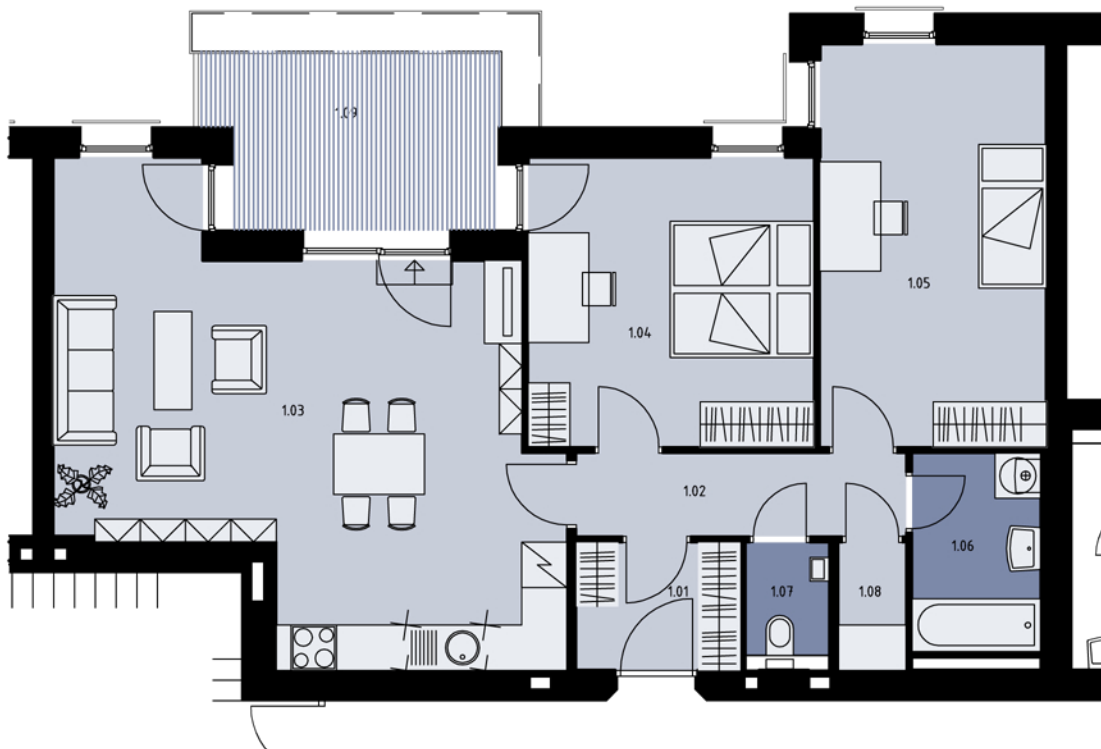

3.NP - D15

M 1:100

D15

3+kk s terasou ve 3.NP		
1.01	zádveří	3,9
1.02	chodba	5,3
1.03	obývací pokoj	33,3
1.04	ložnice	14,9
1.05	ložnice	16,2
1.06	koupelna	4,9
1.07	wc	2,1
1.08	komora	1,7
SD 10	sklep v 1NP	1,5
Celková podlahová plocha		83,8
1.09	terasa	8,8

OBJEKT D

3.NP - D15

SKLEP V 1NP K BYTU D15

POHLED ZÁPADNÍ