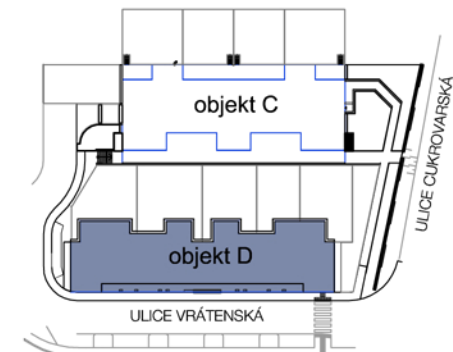

3.NP - D15

M 1:100

D15

3+kk s terasou ve 3.NP		
1.01	zádveří	3,9
1.02	chodba	5,3
1.03	obývací pokoj	33,3
1.04	ložnice	14,9
1.05	ložnice	16,2
1.06	koupelna	4,9
1.07	wc	2,1
1.08	komora	1,7
SD 10	sklep v 1NP	1,5
Celková podlahová plocha		83,8
1.09	terasa	8,8

OBJEKT D

3.NP - D15

SKLEP V 1NP K BYTU D15

POHLED ZÁPADNÍ