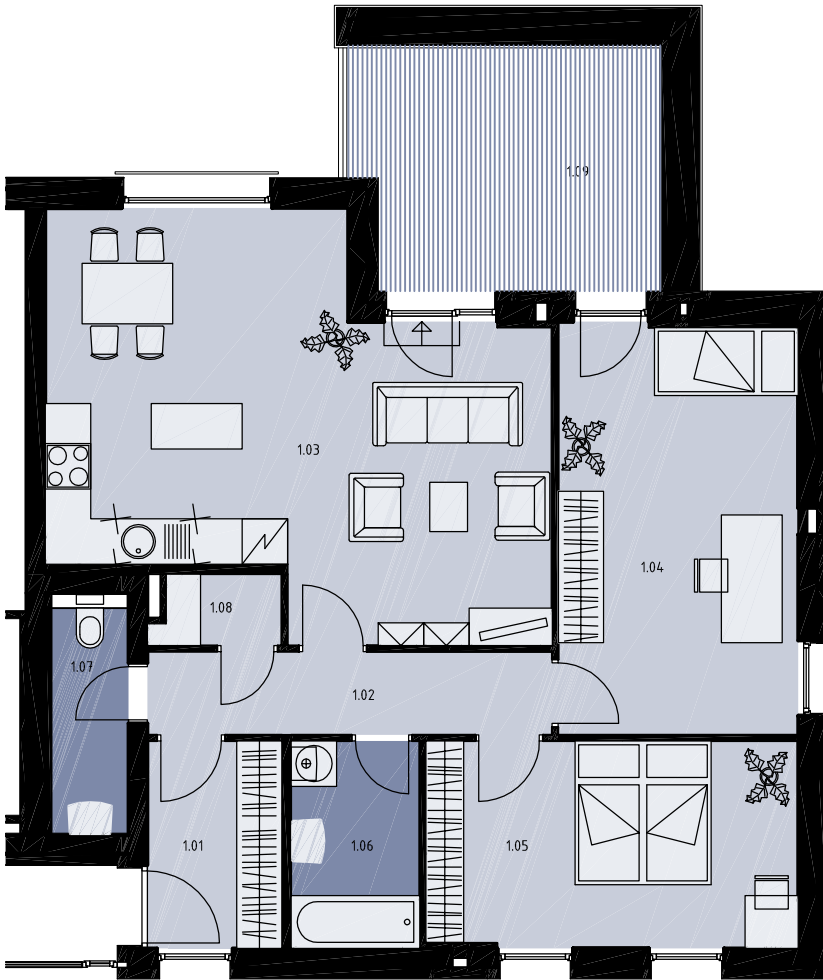

3.NP - D16

D16

3+kk s terasou ve 3.NP			
D16	1.01	zádveří	5,1
	1.02	chodba	6,4
	1.03	obývací pokoj	31,7
	1.04	ložnice	17,5
	1.05	ložnice	13,7
	1.06	koupelna	5,0
	1.07	wc	3,5
	1.08	komora	1,7
	SD 11	sklep v 1NP	1,7
	Celková podlahová plocha		86,3
	1.09	terasa	12,9

OBJEKT D

3.NP - D16

SKLEP V 1NP K BYTU D16

POHLED ZÁPADNÍ

M 1:100