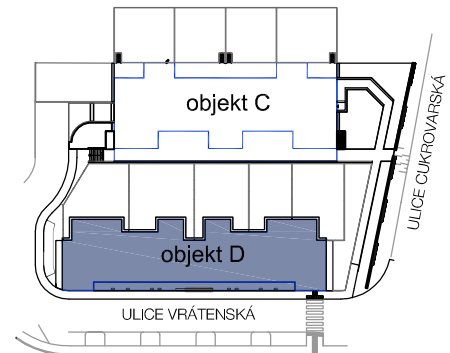

3.NP - D16

D16

3+kk s terasou ve 3.NP			
D16	1.01	zádveří	5,1
	1.02	chodba	6,4
	1.03	obývací pokoj	31,7
	1.04	ložnice	17,5
	1.05	ložnice	13,7
	1.06	koupelna	5,0
	1.07	wc	3,5
	1.08	komora	1,7
	SD 11	sklep v 1NP	1,7
	Celková podlahová plocha		86,3
	1.09	terasa	12,9

OBJEKT D

3.NP - D16

SKLEP V 1NP K BYTU D16

POHLED ZÁPADNÍ

M 1:100