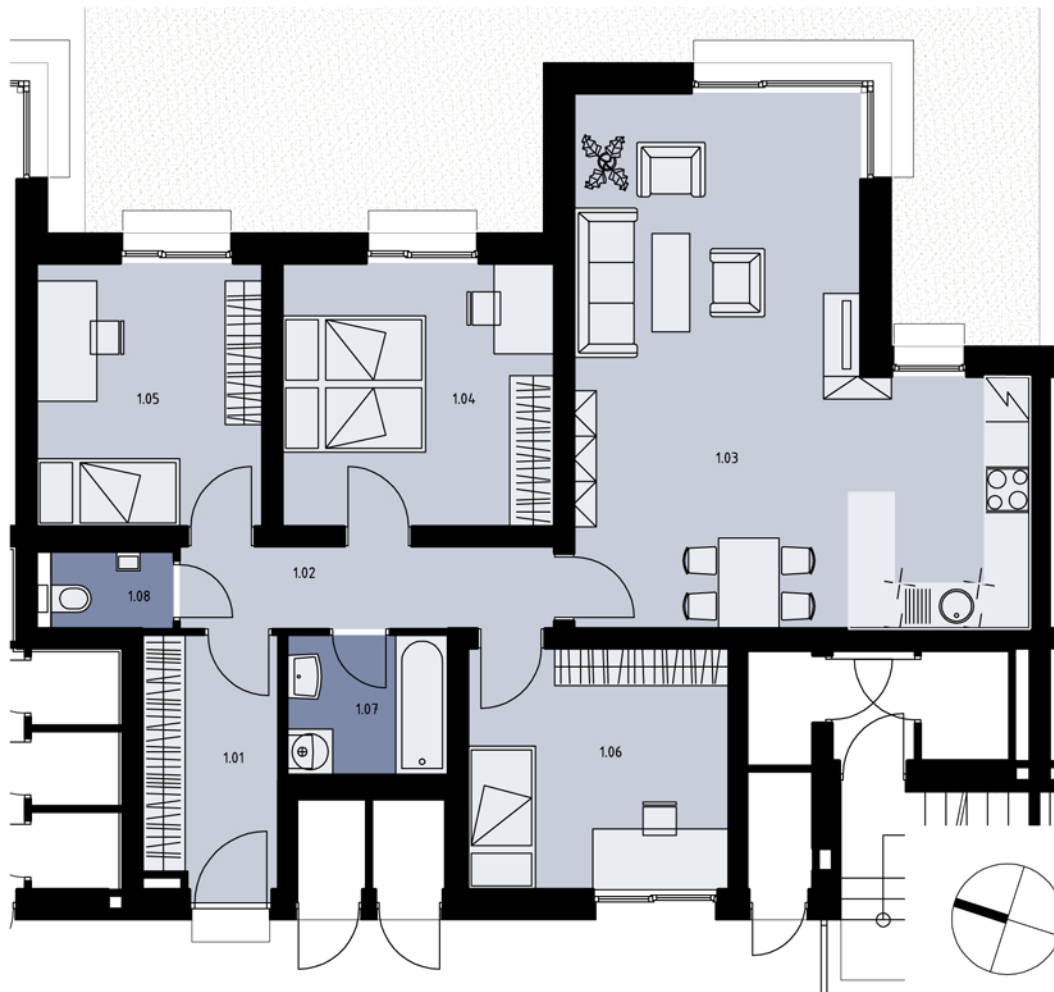

1.NP - D2

D2

4+kk se zahradou v 1.NP		
1.01	zádveří	6,3
1.02	chodba	5,7
1.03	obývací pokoj	34,4
1.04	ložnice	12,6
1.05	ložnice	10,5
1.06	ložnice	11,1
1.07	koupelna	4,3
1.08	wc	2,1
SD 7	sklep v 1NP	1,2
Celková podlahová plocha		88,2
1.9	zahrada	154,2

OBJEKT D

1.NP - D2

SKLEP V 1NP K BYTU D2

M 1:100

POHLED ZÁPADNÍ