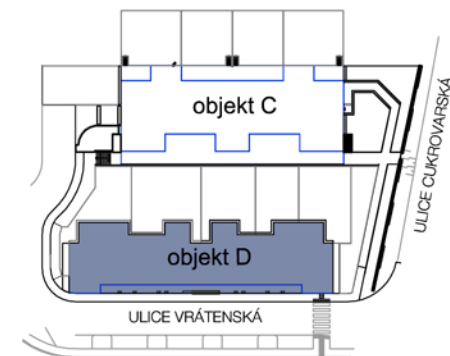

1.NP - D2

D2

4+kk se zahradou v 1.NP		
1.01	zádveří	6,3
1.02	chodba	5,7
1.03	obývací pokoj	34,4
1.04	ložnice	12,6
1.05	ložnice	10,5
1.06	ložnice	11,1
1.07	koupelna	4,3
1.08	wc	2,1
SD 7	sklep v 1NP	1,2
Celková podlahová plocha		88,2
1.9	zahrada	154,2

OBJEKT D

1.NP - D2

SKLEP V 1NP K BYTU D2

M 1:100

POHLED ZÁPADNÍ