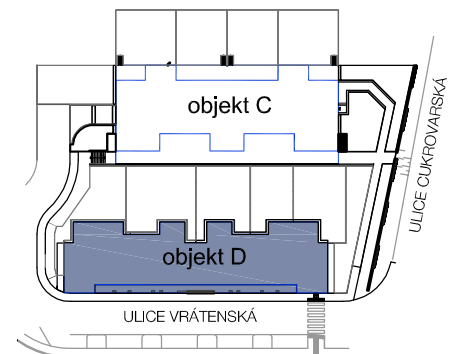

1.NP - D3

M 1:100

D3

3+kk se zahradou v 1.NP			
D3	1.01	zádveří	5,8
	1.02	chodba	3,4
	1.03	obývací pokoj	34,4
	1.04	ložnice	10,8
	1.05	ložnice	12,6
	1.06	koupelna	4,6
	1.07	wc	2,0
	SD 8	sklep v 1NP	1,3
	Celková podlahová plocha		74,9
1.08	zahrada	118,5	

OBJEKT D

1.NP - D3

SKLEP V 1NP K BYTU D3

POHLED ZÁPADNÍ