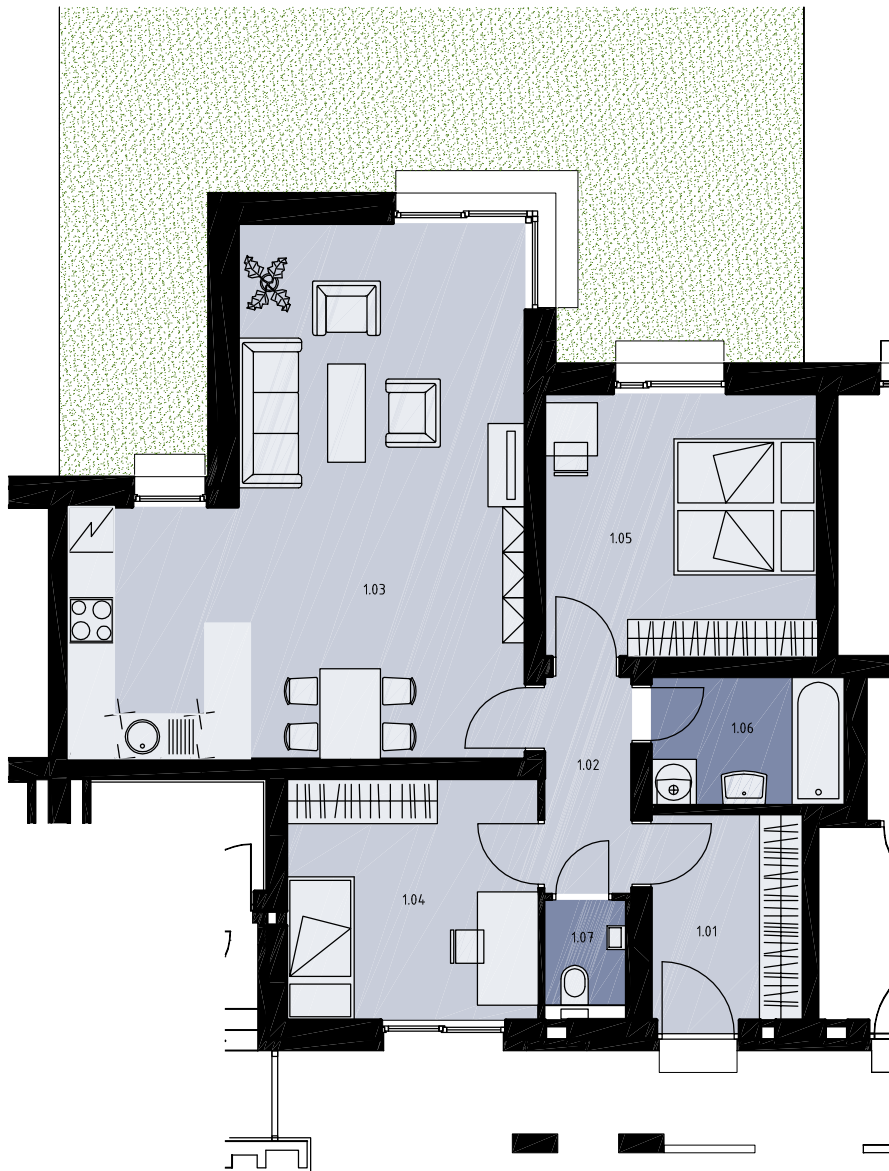

1.NP - D3

M 1:100

D3

3+kk se zahradou v 1.NP			
D3	1.01	zádveří	5,8
	1.02	chodba	3,4
	1.03	obývací pokoj	34,4
	1.04	ložnice	10,8
	1.05	ložnice	12,6
	1.06	koupelna	4,6
	1.07	wc	2,0
	SD 8	sklep v 1NP	1,3
	Celková podlahová plocha		74,9
1.08	zahrada	118,5	

OBJEKT D

1.NP - D3

SKLEP V 1NP K BYTU D3

POHLED ZÁPADNÍ