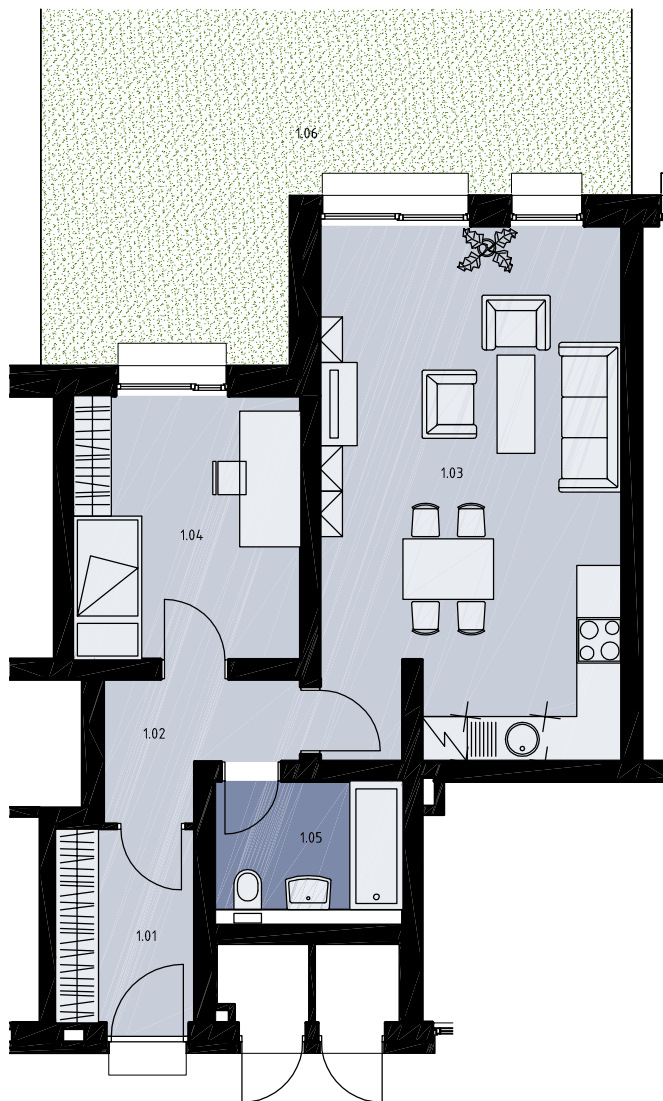

1.NP - D4

D4

2+kk se zahradou v 1.NP			
D4	1.01	zádveří	5,0
	1.02	chodba	3,9
	1.03	obývací pokoj	28,0
	1.04	ložnice	10,5
	1.05	koupelna	4,8
	SD 9	sklep v 1NP	1,5
	Celková podlahová plocha		53,7
1.06	zahrada	89,7	

OBJEKT D

1.NP - D4

SKLEP V 1NP K BYTU D4

POHLED ZÁPADNÍ

M 1:100