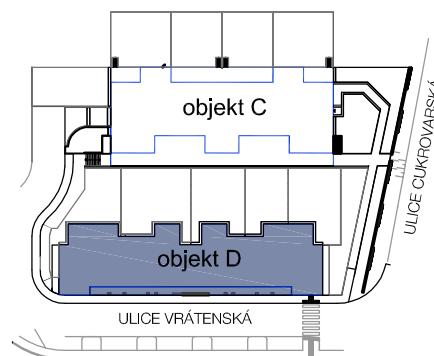

1.NP - D4

D4

2+kk se zahradou v 1.NP			
D4	1.01	zádveří	5,0
	1.02	chodba	3,9
	1.03	obývací pokoj	28,0
	1.04	ložnice	10,5
	1.05	koupelna	4,8
	SD 9	sklep v 1NP	1,5
	Celková podlahová plocha		53,7
1.06	zahrada	89,7	

OBJEKT D

1.NP - D4

SKLEP V 1NP K BYTU D4

POHLED ZÁPADNÍ

M 1:100