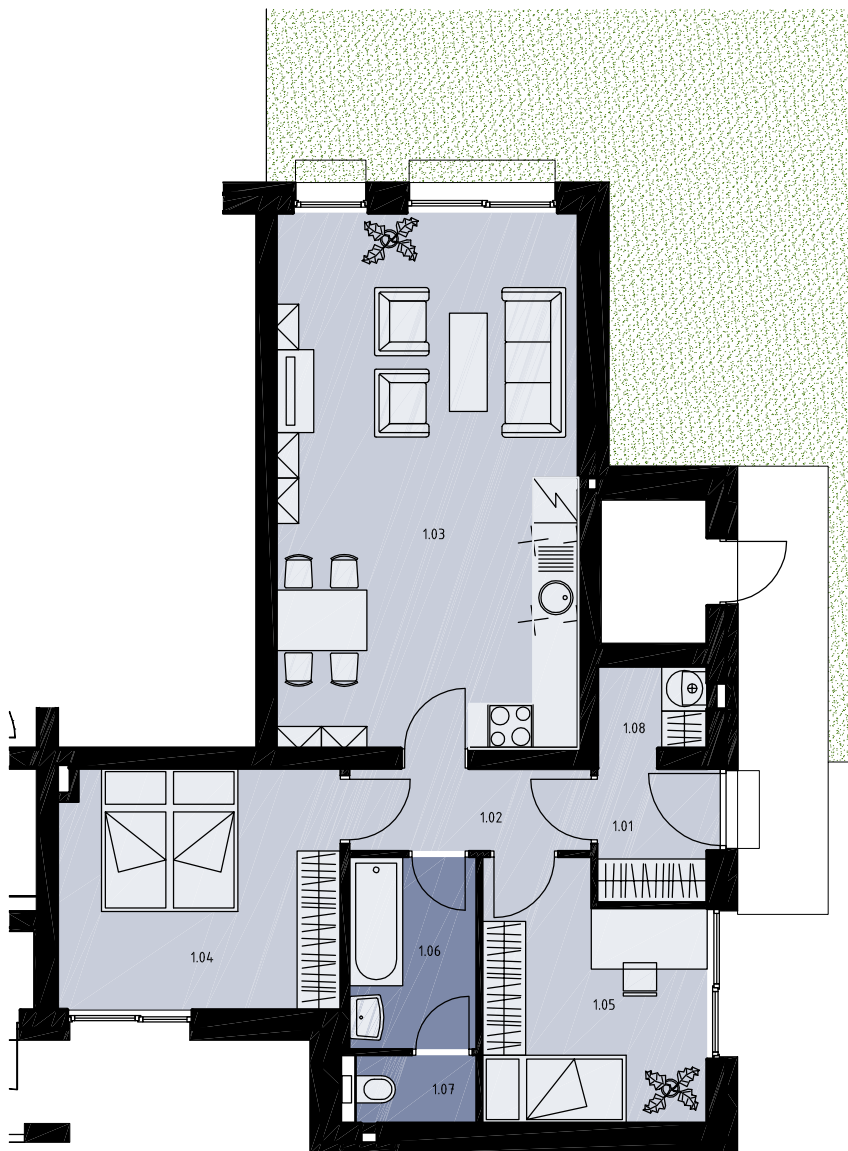

1.NP - D5

D5

3+kk se zahradou v 1.NP			
D5	1.01	zádveří	2,9
	1.02	chodba	3,8
	1.03	obývací pokoj	28,4
	1.04	ložnice	12,1
	1.05	ložnice	9,7
	1.06	koupelna	4,7
	1.07	wc	1,7
	1.08	komora	1,6
	SD 14	sklep v 1NP	2,8
	Celková podlahová plocha		67,7
1.09	zahrada	133,6	

OBJEKT D

1.NP - D5

SKLEP V 1NP K BYTU D5

POHLED ZÁPADNÍ

M 1:100