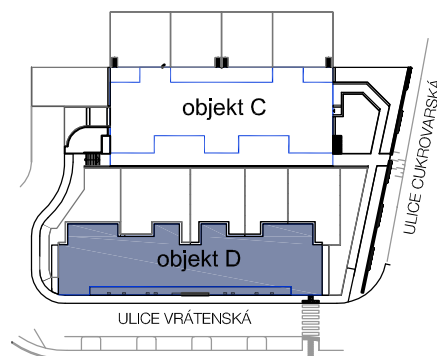

1.NP - D5

D5

3+kk se zahradou v 1.NP			
D5	1.01	zádveří	2,9
	1.02	chodba	3,8
	1.03	obývací pokoj	28,4
	1.04	ložnice	12,1
	1.05	ložnice	9,7
	1.06	koupelna	4,7
	1.07	wc	1,7
	1.08	komora	1,6
	SD 14	sklep v 1NP	2,8
	Celková podlahová plocha		67,7
1.09	zahrada	133,6	

OBJEKT D

1.NP - D5

SKLEP V 1NP K BYTU D5

POHLED ZÁPADNÍ

M 1:100