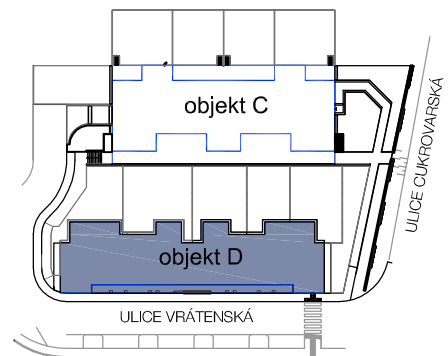

2.NP - D6

D6

2+kk s terasou ve 2.NP			
D6	1.01	zádveří	4,4
	1.02	chodba	3,9
	1.03	obývací pokoj	25,9
	1.04	ložnice	12,2
	1.05	koupelna	5,5
	SD 3	sklep v 1NP	1,2
	Celková podlahová plocha		<b>53,1</b>
1.06	terasa	3,8	

OBJEKT D

2.NP - D6

SKLEP V 1NP K BYTU D6

POHLED ZÁPADNÍ

M 1:100