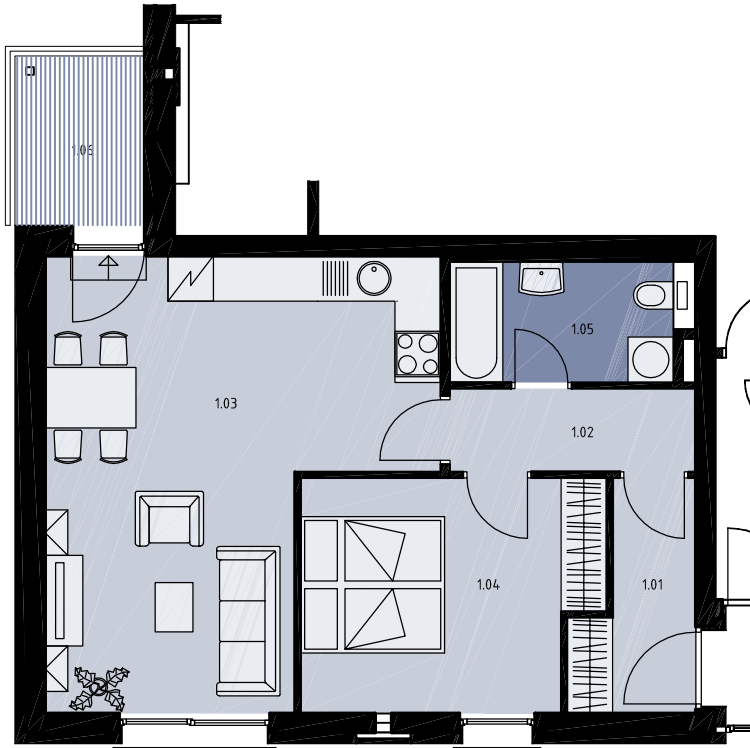

2.NP - D6

D6

2+kk s terasou ve 2.NP			
D6	1.01	zádveří	4,4
	1.02	chodba	3,9
	1.03	obývací pokoj	25,9
	1.04	ložnice	12,2
	1.05	koupelna	5,5
	SD 3	sklep v 1NP	1,2
	Celková podlahová plocha		<b>53,1</b>
1.06	terasa	3,8	

OBJEKT D

2.NP - D6

SKLEP V 1NP K BYTU D6

POHLED ZÁPADNÍ

M 1:100