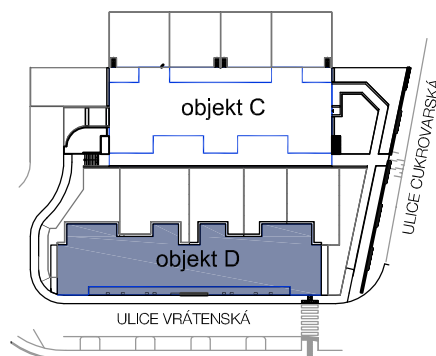

D7

2.NP - D7

D7

2+kk s terasou ve 2.NP			
D7	1.01	zádveří	6,2
	1.02	obývací pokoj	22,7
	1.03	ložnice	11,5
	1.04	koupelna	5,2
	1.05	wc	1,8
	SD 4	sklep v 1NP	1,1
		<b>Celková podlahová plocha</b>	<b>48,5</b>
	1.06	terasa	9,6

OBJEKT D

2.NP - D7

SKLEP V 1NP K BYTU D7

POHLED ZÁPADNÍ

M 1:100