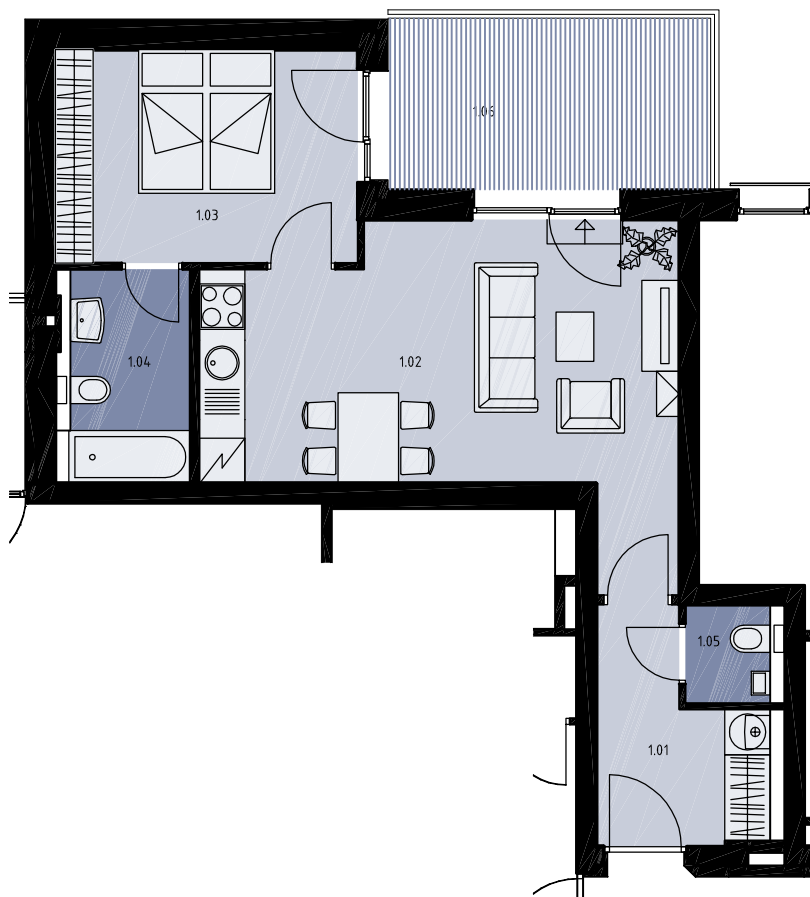

D7

2.NP - D7

D7

2+kk s terasou ve 2.NP			
D7	1.01	zádveří	6,2
	1.02	obývací pokoj	22,7
	1.03	ložnice	11,5
	1.04	koupelna	5,2
	1.05	wc	1,8
	SD 4	sklep v 1NP	1,1
		<b>Celková podlahová plocha</b>	<b>48,5</b>
	1.06	terasa	9,6

OBJEKT D

2.NP - D7

SKLEP V 1NP K BYTU D7

POHLED ZÁPADNÍ

M 1:100