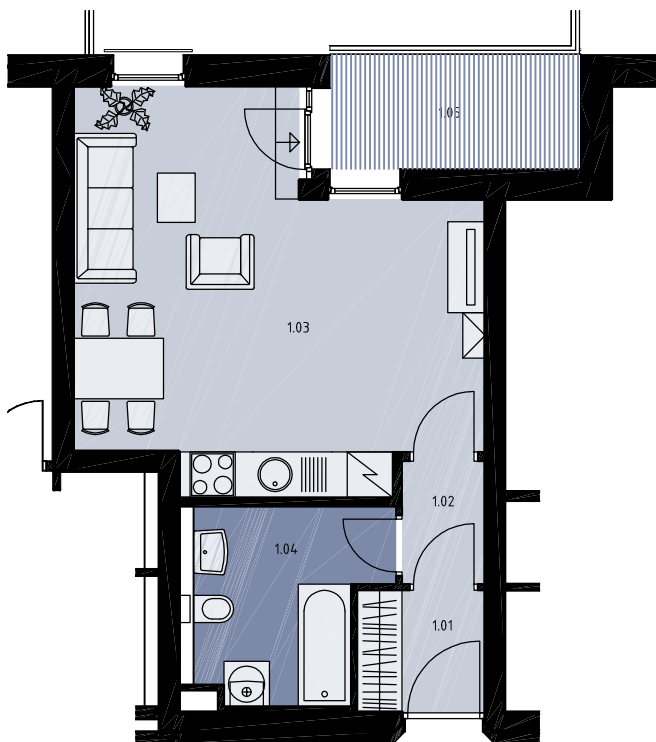

2.NP - D8

D8

1+kk s terasou ve 2.NP			
D8	1.01	zádveří	2,9
	1.02	chodba	2,0
	1.03	obývací pokoj	24,7
	1.04	koupelna	6,9
	SD 5	sklep v 1NP	1,2
	Celková podlahová plocha		<b>37,7</b>
	1.05	terasa	5,0

OBJEKT D

2.NP - D8

SKLEP V 1NP K BYTU D8

POHLED ZÁPADNÍ

M 1:100