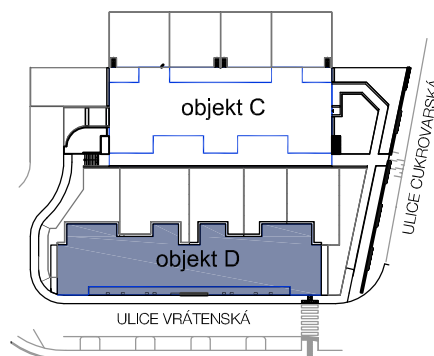

2.NP - D8

D8

1+kk s terasou ve 2.NP			
D8	1.01	zádveří	2,9
	1.02	chodba	2,0
	1.03	obývací pokoj	24,7
	1.04	koupelna	6,9
	SD 5	sklep v 1NP	1,2
	Celková podlahová plocha		<b>37,7</b>
	1.05	terasa	5,0

OBJEKT D

2.NP - D8

SKLEP V 1NP K BYTU D8

POHLED ZÁPADNÍ

M 1:100