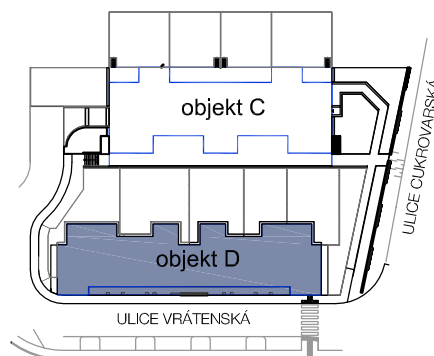

2.NP - D9

D9

2+kk s terasou ve 2.NP			
D9	1.01	zádveří	2,9
	1.02	chodba	5,9
	1.03	obývací pokoj	25,0
	1.04	ložnice	12,9
	1.05	koupelna	4,7
	SD 6	sklep v 1NP	1,2
		Celková podlahová plocha	52,6
	1.06	terasa	10,4

OBJEKT D

2.NP - D9

SKLEP V 1NP K BYTU D9

POHLED ZÁPADNÍ

M 1:100