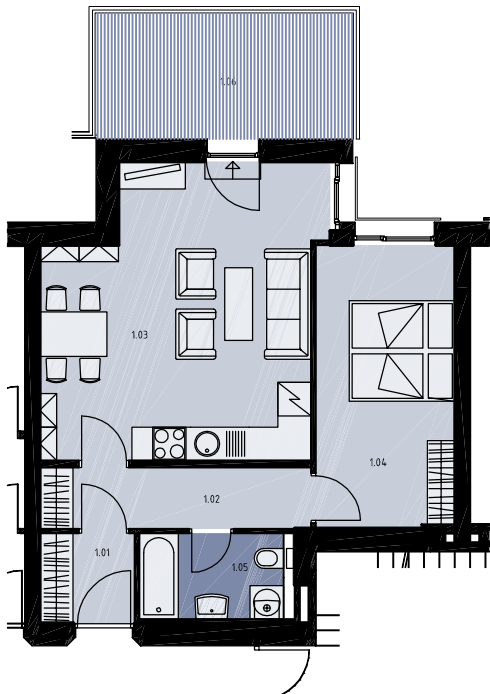

2.NP - D9

D9

2+kk s terasou ve 2.NP			
D9	1.01	zádveří	2,9
	1.02	chodba	5,9
	1.03	obývací pokoj	25,0
	1.04	ložnice	12,9
	1.05	koupelna	4,7
	SD 6	sklep v 1NP	1,2
		Celková podlahová plocha	52,6
	1.06	terasa	10,4

OBJEKT D

2.NP - D9

SKLEP V 1NP K BYTU D9

POHLED ZÁPADNÍ

M 1:100